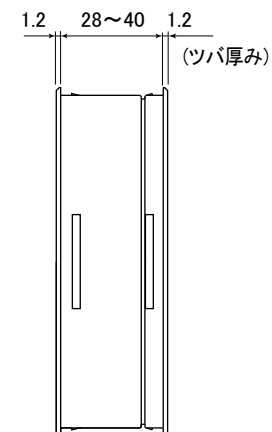

DSC-100C

デザイン明窓 丸型

- 仕上 G(ガラスグリーン)
W(ミストホワイト)
- 材質 PMMA(着色)

備考

※対応扉厚: 28~40mm

参考取付け穴加工寸法: φ 97mm