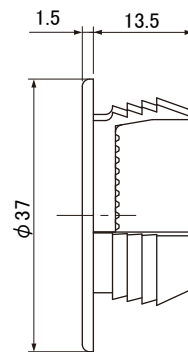

# DSC-30

ワンタッチ明り窓

□仕上 透明  
□材質 PMMA

備考

1扉当たり2個必要です。

※対応扉厚: 28mm以上

参考取付け穴加工寸法:  $\phi 30$ mm