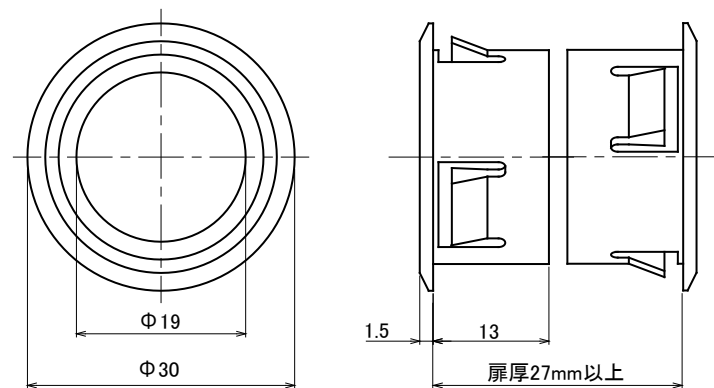

DSC-25V

ワンタッチ明り窓25

□仕上 S(シルバー)
□材質 本体:PS(着色)
レンズ:PMMA

備考

1扉当たり2個必要です。

※対応扉厚:27mm以上

参考取付け穴加工寸法: $\phi 25$ mm