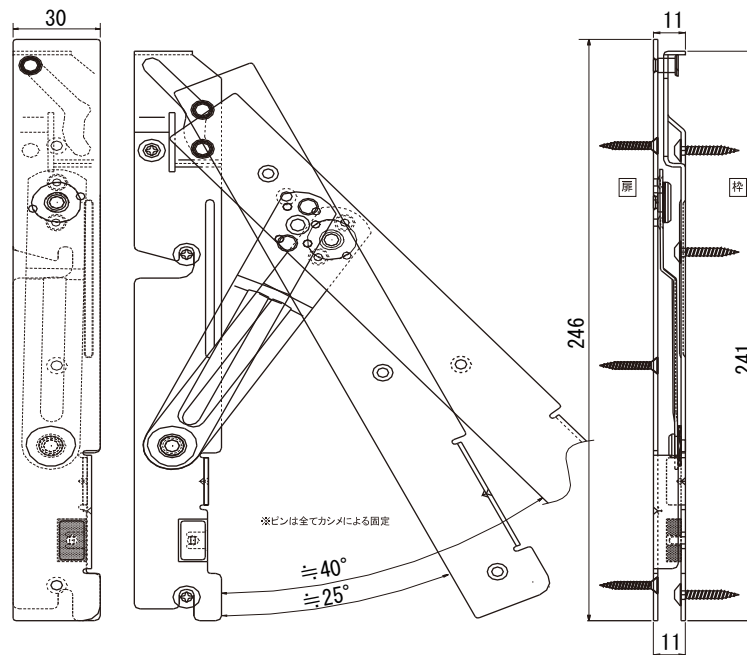

DH-1

欄間用開き金具 ホイトコ

- 材質 SUS430 他
- 付属 取付け用:トラスタップンねじ 4×20 6本
 皿タップンねじ 3.5×20 6本

備考