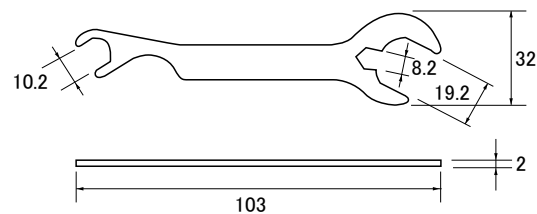

DE155-6

調整スパナ

□仕上 三価クロメート
□材質 SPCC

備考