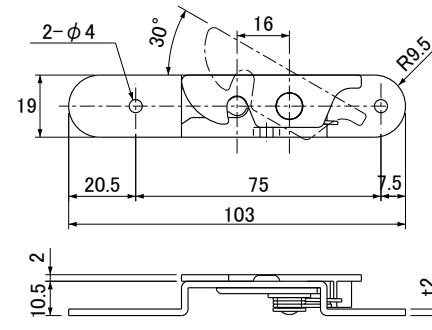

DKR01-7

アームキャッチ

□仕上 BL(ブラック)塗装
□材質 SPCC

備考