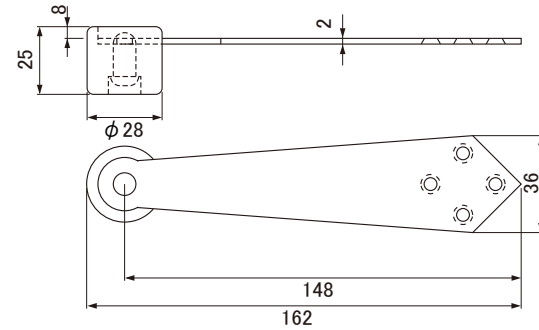

# DKR01-9

戸当り

- 仕上 HL(ヘアライン)  
G(ゴールド)塗装
- 材質 SUS304, ネオプレンゴム

品番	入数
DKR10-9(HL)	20
DKR10-9(G)	

備考

左右兼用