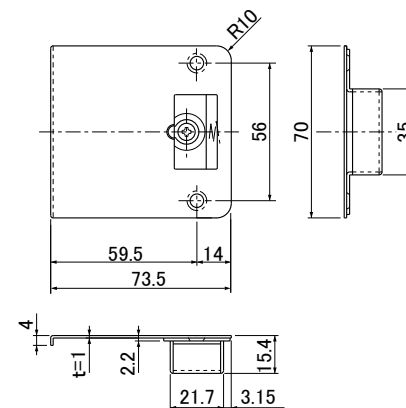

DKR01-11

調整ストライク

□仕上	HL(ヘアーライン)
□材質	SUS304 SPCC

備考

※インスライドドア専用のストライク。