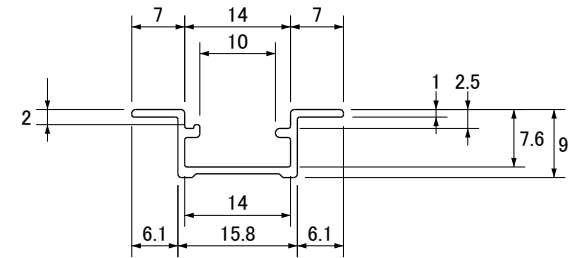

## 下用レール

□仕上	B(ブロンズ)
□材質	アルミニウム
□長さ	800mm