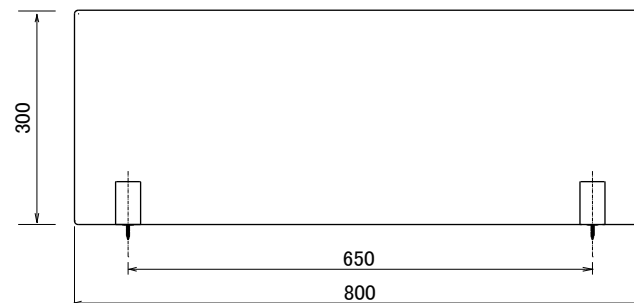

CC8030□-S

カウンタークリーン スクエアタイプ

- 仕上(本体) クロムめっき
□材質 本体:ZDC2
パッキン:エラストマ
ガードプレート:強化ガラス □=M・・・ミスト
□=C・・・クリア
(t=4mm ヒートソーク処理付)
- 付属 Oリング 2個
十字穴付きなべタッピンねじ 4.5×25 2本
十字穴付き皿小ねじ M4×20 2本

備考