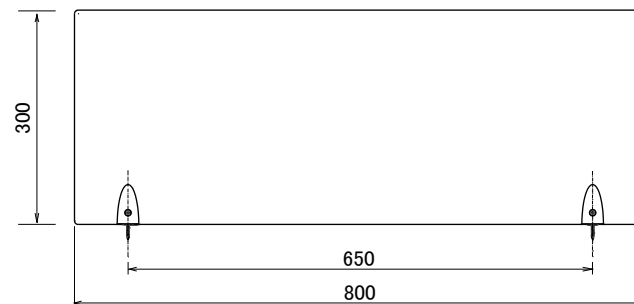

# CC8030□-R

カウンタークリーン ラウンドタイプ

□仕上(本体)	クロムめっき
□材質	本体:ZDC2 パッキン:エラストマ ガードプレート:強化ガラス □=M・・・ミスト □=C・・・クリア (t=4mm ヒートソーク処理付)
□付属	Oリング 2個 十字穴付きなべタッピンねじ 4.5×25 2本 十字穴付き丸皿小ねじ M4×35 2本

備考