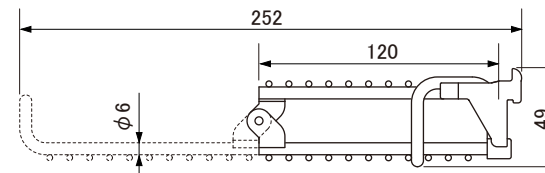

CU-OM30

折畳み水切り棚

- 仕上 電解研磨
- 材質 SUS304
- POM
- 付属 ネジ隠しカバー L319 1本

品番	全長サイズ
CU-OM30	351mm

備考