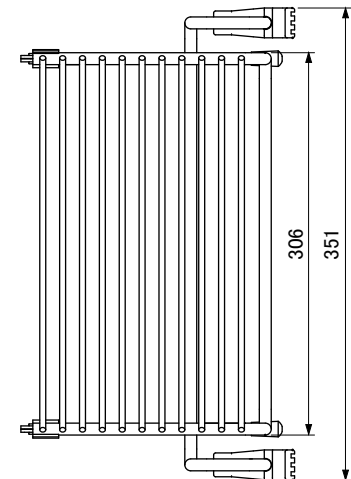

CU-OM30

折畳み水切り棚

- 仕上 電解研磨
- 材質 SUS304
- POM
- 付属 ネジ隠しカバー L319 1本

品番	全長サイズ
CU-OM30	351mm

備考