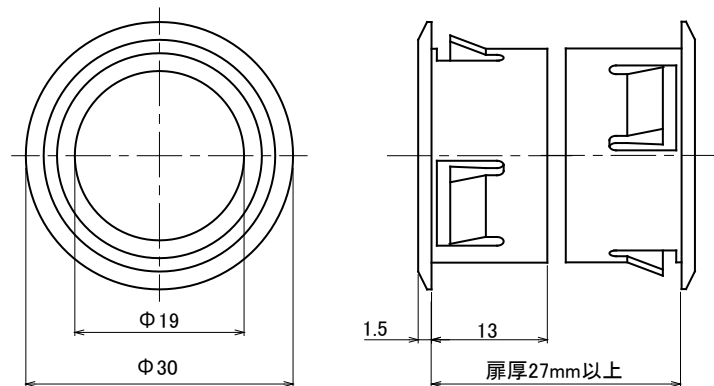

# DSC-25

ワンタッチ明り窓25

- 仕上 D(ダーク)  
N(ナチュラル)  
B(ブロンズ)  
I(アイボリー)
- 材質 本体:ABS(着色)  
レンズ:PMMA

## 備考

1扉当たり2個必要です。

※対応扉厚:27mm以上

参考取付け穴加工寸法:  $\phi$  25mm